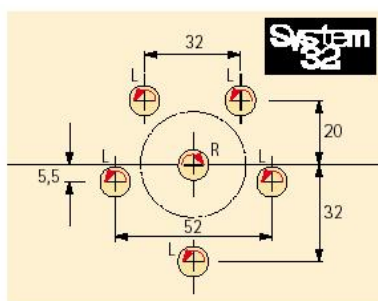

Blue Max mini Typ 2/6

... pro začátečníky i pokročilé

Blue Max Mini typ 2/6 je ideální úvod do technologie zpracování kování a praktický doplněk ke stávajícímu strojnímu vybavení...

Díky snadné přepravě je vhodný pro použití na místě montáže nábytku.

Základní konfigurace

- vrtací hlava s 6 vřeteny
- stojan stroje, pracovní deska
- pravítko se stupnicí v mm i v palcích
- 2 kyvné dorazy, imbus 2,5 a 6 mm
- ruční páka
- výkon motoru 0,75 kW

Lze použít pro:

- závěsy
- montážní podložky
- spojovací kování
- kolíky